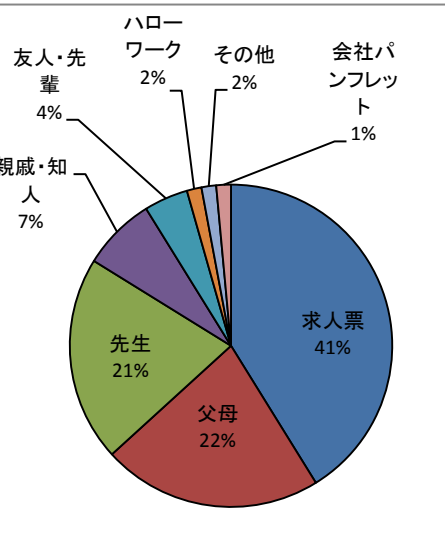

◇就職に係るアンケート調査結果について(Part 1)

今春卒業し、社会に出る3年生の就職内定者の皆さんにアンケート調査を実施しました。3年生の皆さんが、どんな産業に就職し、どんな職業についたか、またどのように就職先を決めていったのかをお聞きしましたので、これから就職に向けて準備をしていく皆さんの就職活動の参考にしてください。 <内定者数63名(男43名・女20名)>

①就職先事業所の産業は

②就職先事業所の職業は

③就職先事業所は何で知りましたか

④就職するにあたり誰に相談しましたか

⑤就職先事業所を選ぶ時に重視したことは(複数回答可)

今から今年の求人票をみたり、家族と相談する等、来年度に向けて準備をしておくといいですね!

(資料出所:平成30年3月新規高等学校卒業者の就職に係るアンケート調査結果より)

◆先輩からのアドバイス

白鳥アイチエレクトリック株式会社 勤務

みのしま ぶんた
梶島 文太さん(21)
郡上北高等学校 卒