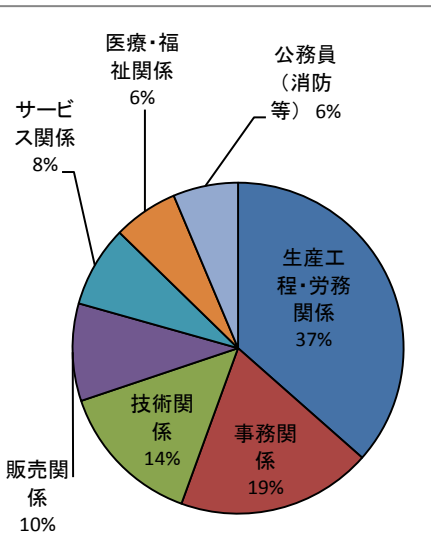

◇就職に係るアンケート調査結果について(Part 1)

今春卒業し、社会に出る3年生の就職内定者の皆さんにアンケート調査を実施しました。3年生の皆さんが、どんな産業に就職し、どんな職業についたか、またどのように就職先を決めていったのかをお聞きしましたので、これから就職に向けて準備をしていく皆さんの就職活動の参考にしてください。 <内定者数63名(男43名・女20名)>

①就職先事業所の産業は

②就職先事業所の職業は

③就職先事業所は何で知りましたか

④就職するにあたり誰に相談しましたか

⑤就職先事業所を選ぶ時に重視したことは(複数回答可)

今から今年の求人票をみたり、家族と相談する等、来年度に向けて準備をしておくといいですね!

(資料出所:平成30年3月新規高等学校卒業者の就職に係るアンケート調査結果より)

◆先輩からのアドバイス

白鳥アイチエレクトリック株式会社 勤務

みのしま ぶんた
梶島 文太さん(21)
郡上北高等学校 卒