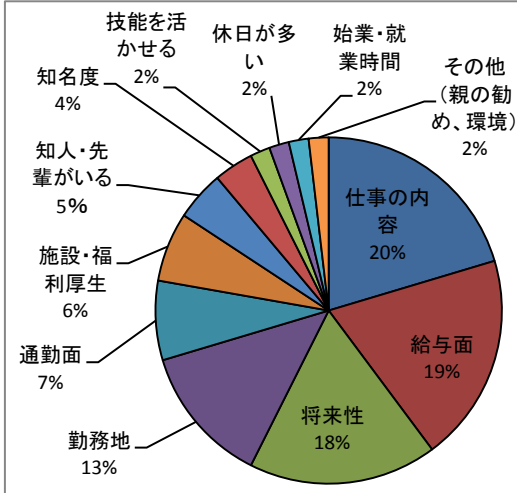

◇就職に係るアンケート調査結果について(Part 1)

今春卒業し、社会に出る3年生の就職内定者の皆さんにアンケート調査を実施しました。3年生の皆さんが、どんな産業に就職し、どんな職業についたか、またどのように就職先を決めていったのかをお聞きしましたので、これから就職に向けて準備をしていく皆さんの就職活動の参考にしてください。 <内定者数63名(男43名・女20名)>

①就職先事業所の産業は

②就職先事業所の職業は

③就職先事業所は何で知りましたか

④就職するにあたり誰に相談しましたか

⑤就職先事業所を選ぶ時に重視したことは(複数回答可)

今から今年の求人票をみたり、家族と相談する等、来年度に向けて準備をしておくといいですね!

(資料出所:平成30年3月新規高等学校卒業者の就職に係るアンケート調査結果より)

◆先輩からのアドバイス

白鳥アイチエレクトリック株式会社 勤務

みのしま ぶんた
梶島 文太さん(21)
郡上北高等学校 卒