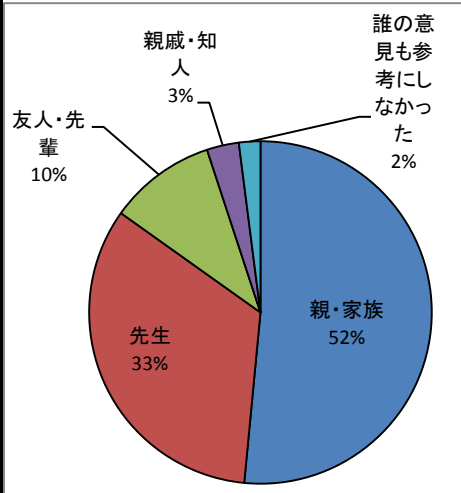

◇就職に係るアンケート調査結果について(Part 1)

今春卒業し、社会に出る3年生の就職内定者の皆さんにアンケート調査を実施しました。3年生の皆さんが、どんな産業に就職し、どんな職業についたか、またどのように就職先を決めていったのかをお聞きしましたので、これから就職に向けて準備をしていく皆さんの就職活動の参考にしてください。 <内定者数63名(男43名・女20名)>

①就職先事業所の産業は

②就職先事業所の職業は

③就職先事業所は何で知りましたか

④就職するにあたり誰に相談しましたか

⑤就職先事業所を選ぶ時に重視したことは(複数回答可)

今から今年の求人票をみたり、家族と相談する等、来年度に向けて準備をしておくといいですね!

(資料出所:平成30年3月新規高等学校卒業者の就職に係るアンケート調査結果より)

◆先輩からのアドバイス

白鳥アイチエレクトリック株式会社 勤務

みのしま ぶんた
梶島 文太さん(21)
郡上北高等学校 卒