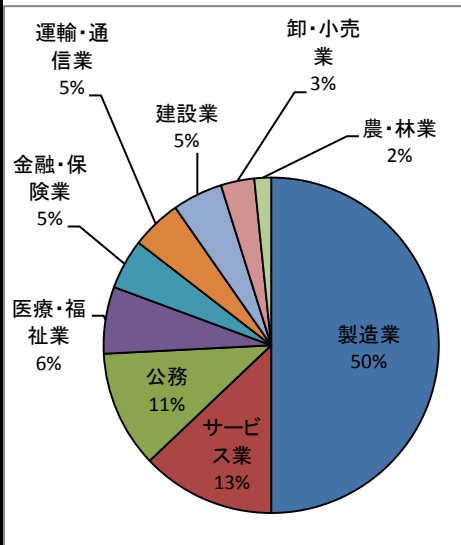

◇就職に係るアンケート調査結果について(Part 1)

今春卒業し、社会に出る3年生の就職内定者の皆さんにアンケート調査を実施しました。3年生の皆さんが、どんな産業に就職し、どんな職業についたか、またどのように就職先を決めていったのかをお聞きしましたので、これから就職に向けて準備をしていく皆さんの就職活動の参考にしてください。 <内定者数63名(男43名・女20名)>

①就職先事業所の産業は

②就職先事業所の職業は

③就職先事業所は何で知りましたか

④就職するにあたり誰に相談しましたか

⑤就職先事業所を選ぶ時に重視したことは(複数回答可)

今から今年の求人票をみたり、家族と相談する等、来年度に向けて準備をしておくといいですね!

(資料出所:平成30年3月新規高等学校卒業者の就職に係るアンケート調査結果より)

◆先輩からのアドバイス

白鳥アイチエレクトリック株式会社 勤務

みのしま ぶんた
梶島 文太さん(21)
郡上北高等学校 卒